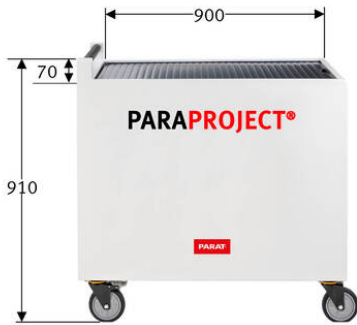

PARAPROJECT®

Trolley U40/U20 WOL

Laden , Wake on Lan , Transportieren , Aufbewahren , Flex2Connect

Bezeichnung	PARAPROJECT Trolley U40/U20 WOL für Tablet/Chromebook™/Laptop
Artikelnummer	840000999
GTIN / EAN	4006793227910
Einsatzgebiet	Bildung , Industrie
Zertifikate	CE / RoHS / REACH / GS
Angewandte Normen	DIN EN 55022 / DIN EN 55032 / DIN EN 55035 / LVD EN 60950-1
Lieferumfang	<ul style="list-style-type: none"> - PARAPROJECT® Trolley U40/U20 WOL - Geräteanschlusskabel, EU, Länge: 3 m - 4 Schlüssel - Bedienungsanleitung - Montagematerial für 19" Switch
Materialien	<ul style="list-style-type: none"> - Stahlblech pulverbeschichtet - ABS-Kunststoff
Transport	4 Leichtlaufräder ø 120 mm (davon 2 mit Radfeststeller) / 2 Transportgriffe
Außenmaße (BxTxH)	630 mm x 900 mm x 910 mm
Eigengewicht	70000 g
	87 kg
Palettenmaße (BxTxH)	705 mm x 950 mm x 1010 mm
Menge pro Europalette	1
Zolltarifnummer	94037000
Ursprungsland	CN
Ausstattung	<ul style="list-style-type: none"> - Technische Ausstattung innen: - 40 Staufächer (B x T x H: 35 x 274 x 400 mm) für iPads / Tablets - alternative Halterung für Switch (B x T x H: 35 x 500 x 400 mm; max. 20 Geräte) - 40 Schuko-Steckdosen für Smart Charging Lademanagement - aktiver Lüfter - automatische Lüftersteuerung über integrierten Thermosensor und Verriegelungserkennung - Temperaturanzeige über LCD Panel - Technische Ausstattung außen: - zentrale Stromversorgung - Hauptschalter - RJ 45 Netzwerkanschluss für z.B. Access Point - Schuko-Steckdose - Griff - abschließbare Jalousie auf der Oberseite - Befestigungsbügel zur Diebstahlsicherung - 4 Leichtlaufräder ø 120 mm (davon 2 mit Radfeststeller)